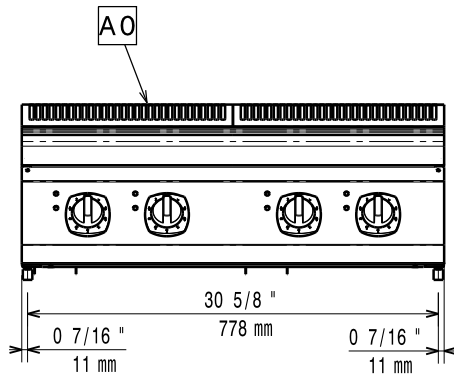

Front

EI = Elektrisk anslutning
EQ = Ekvipotential skruv

Elektricitet

Spänning:

371021 (E7INEH4000)

380-415 V/3 ph/50/60 Hz

371132 (E7INEH400N)

230 V/3 ph/50/60 Hz

Total watt:

14 kW

Viktig information

If appliance is set up or next to or against temperature sensitive furniture or similar, a safety gap of approximately 150 mm should be maintained or some form of heat insulation fitted.

Induction compatible pots & pans must be used.

Nettovikt:

57 kg

Fraktvikt:

371021 (E7INEH4000)

65 kg

371132 (E7INEH400N)

67 kg

Frakthöjd:

371021 (E7INEH4000)

530 mm

371132 (E7INEH400N)

520 mm

Fraktbredd:

820 mm

Fraktdjup:

860 mm

Fraktvolum:

0.37 m³

[NOT TRANSLATED]

371021 (E7INEH4000)

IH740

371132 (E7INEH400N)

NIN87F

Induktion bordsmodell dimensioner (bredd):

800 mm

Induktion bordsmodell dimensioner (djup):

730 mm