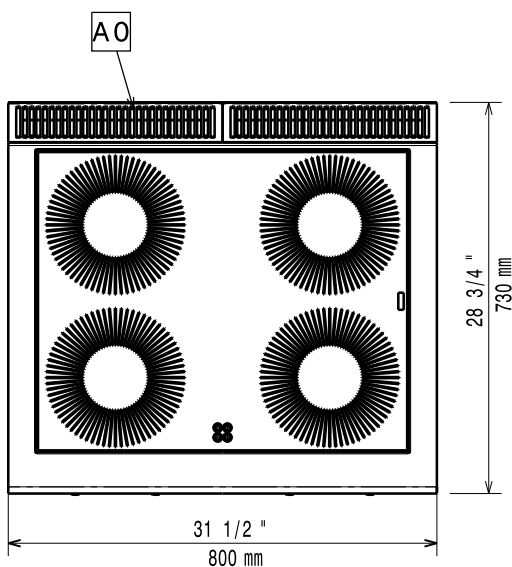

Front

Sida

EI = Elektrisk anslutning
EQ = Ekvipotential skruv

Topp

Elektricitet

Spänning:

371021 (E7INEH4000)

380-415 V/3 ph/50/60 Hz

Induktion bordsmodell dimensioner (bredd):

800 mm

Induktion bordsmodell dimensioner (djup):

730 mm